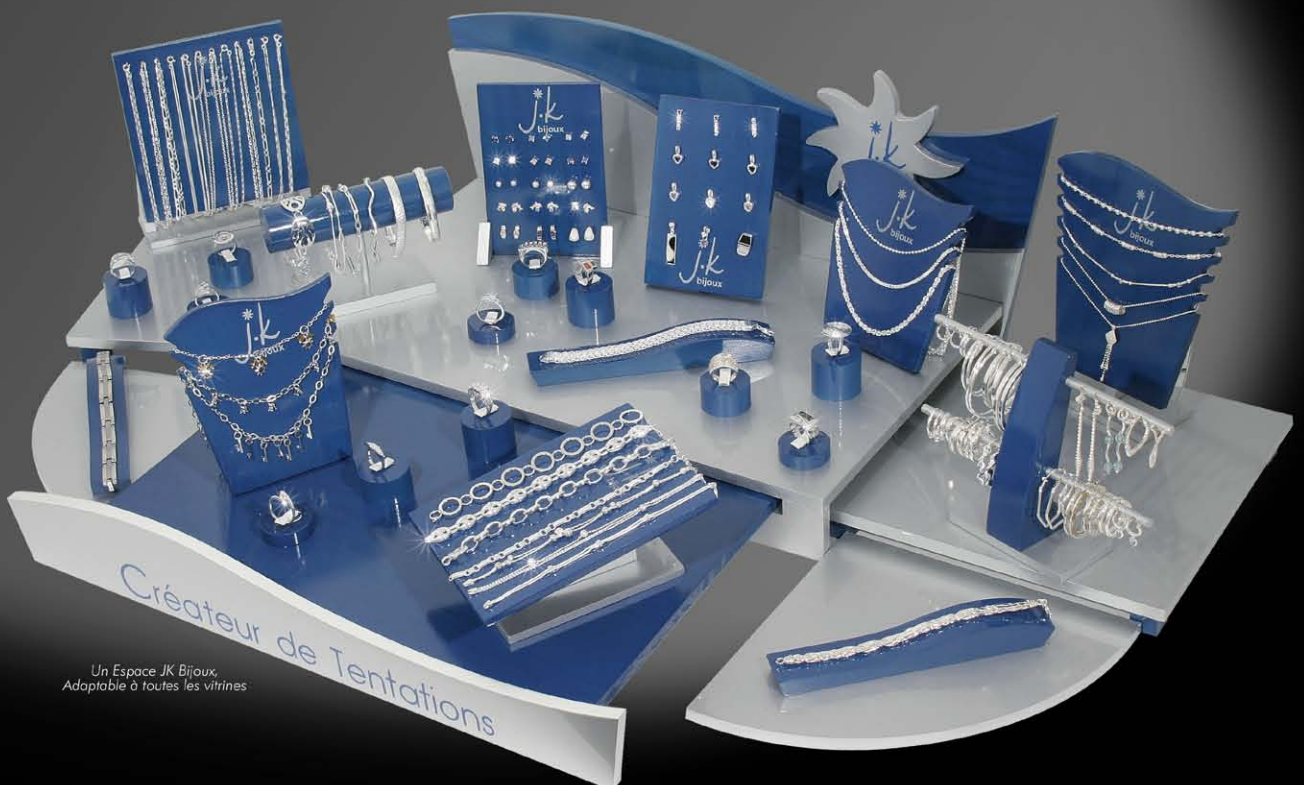

## Les outils d'aide à la vente **Exclusifs JK Bijoux, pour vous !**

- Tous nos produits peuvent être livrés avec des étiquettes gencodées.
- Des PLV et des dépliants vous seront proposés régulièrement par nos attachés commerciaux pour des opérations ponctuelles ou permanentes (gravures-découpes) de mise en avant produits.
- Des PLV au format A5 adaptées à vos vitrines et des mini-catalogues à disposer dans notre présentoir JK.
- Des présentoirs pour les mini-catalogues JK Bijoux à mettre à la disposition de vos clients.
- Des Tours JK pour une présentation valorisante des produits.
- Des «Espaces JK» : nous vous offrons les présentoirs JK pour une vitrine d'exclusivité JK Bijoux ainsi que des écrans griffés pour vos clients.

Des étiquettes Gencodées

Des kits "Prêt à vendre"

Un présentoir JK Bijoux  
porte bracelets

Un présentoir JK Bijoux  
porte bracelet

Une PLV format A5

Un mini catalogue  
JK Bijoux

Une PLV permanente format A5